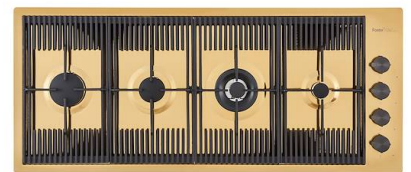

Piano cottura Milanello Gold

7681 009