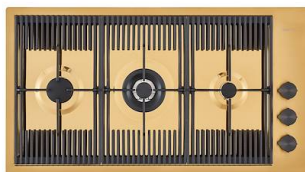

Piano cottura Milanello Gold

7680 009