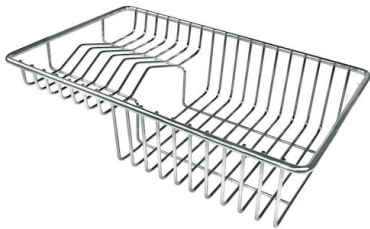

IN DOTAZIONE

2 x Griglie Black Milanello 8100
602
1 x Piletta automatica Space
Push Gold 8407 121

DATI TECNICI

Milanello Optional accessories / Accessori opzionali

The "rails" system makes it possible to use a combination of numerous accessories. Grids, chopping boards, utensils' ranging system, bowls and containers of different dimensions can be alternated in the workspace with a simple gesture, and can easily be stacked, in order to be on hand at all times.

Compatible accessories/Accessori compatibili:

8100 602

Lavello MILANELLO cod. 1034/05*

FT

FTS

GALLERIA FOTOGRAFICA

IN DOTAZIONE

Griglie Black Milanello
8100 602

Piletta automatica Space Push Gold
8407 121

ACCESSORI OPZIONALI

Cestello portapiatti inox
8100 303

Griglia portapiatti
8100 306

Griglia portapiatti inox
8100 154

* solo in abbinamento con l'accessorio
8644 101