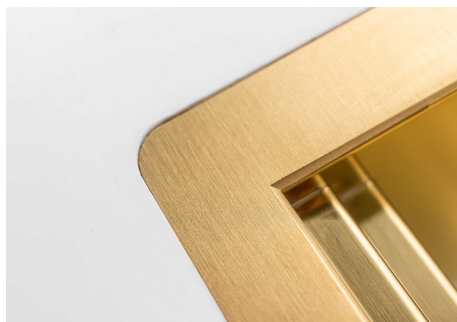

Compatible accessories/Accessori compatibili:

8100 602

Lavello MILANELLO cod. 1034/05*

FT

FTS

GALLERIA FOTOGRAFICA

IN DOTAZIONE

Griglie Black Milanello
8100 602

Piletta automatica Space Push Gold
8407 121

ACCESSORI OPZIONALI

Cestello portapiatti inox
8100 303

Griglia portapiatti
8100 306

Griglia portapiatti inox
8100 154

* solo in abbinamento con l'accessorio
8644 101