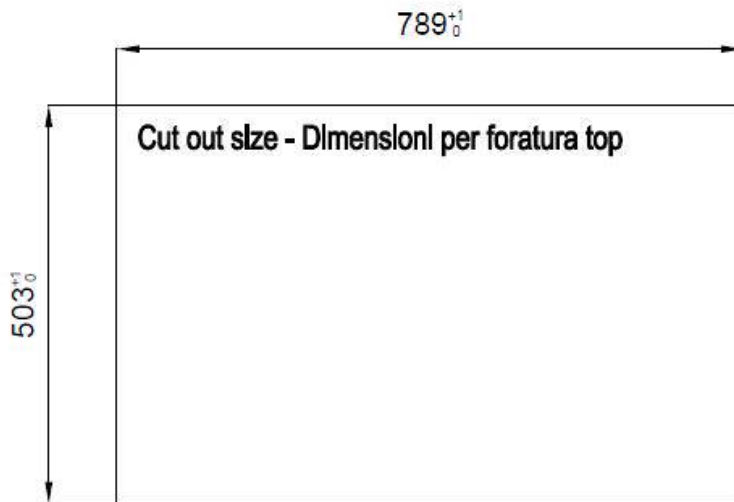

Compatible accessories/Accessori compatibili:

8100 602

Lavello MILANELLO cod. 1034/05*

FT

FTS

GALLERIA FOTOGRAFICA

IN DOTAZIONE

Griglie Black Milanello
8100 602